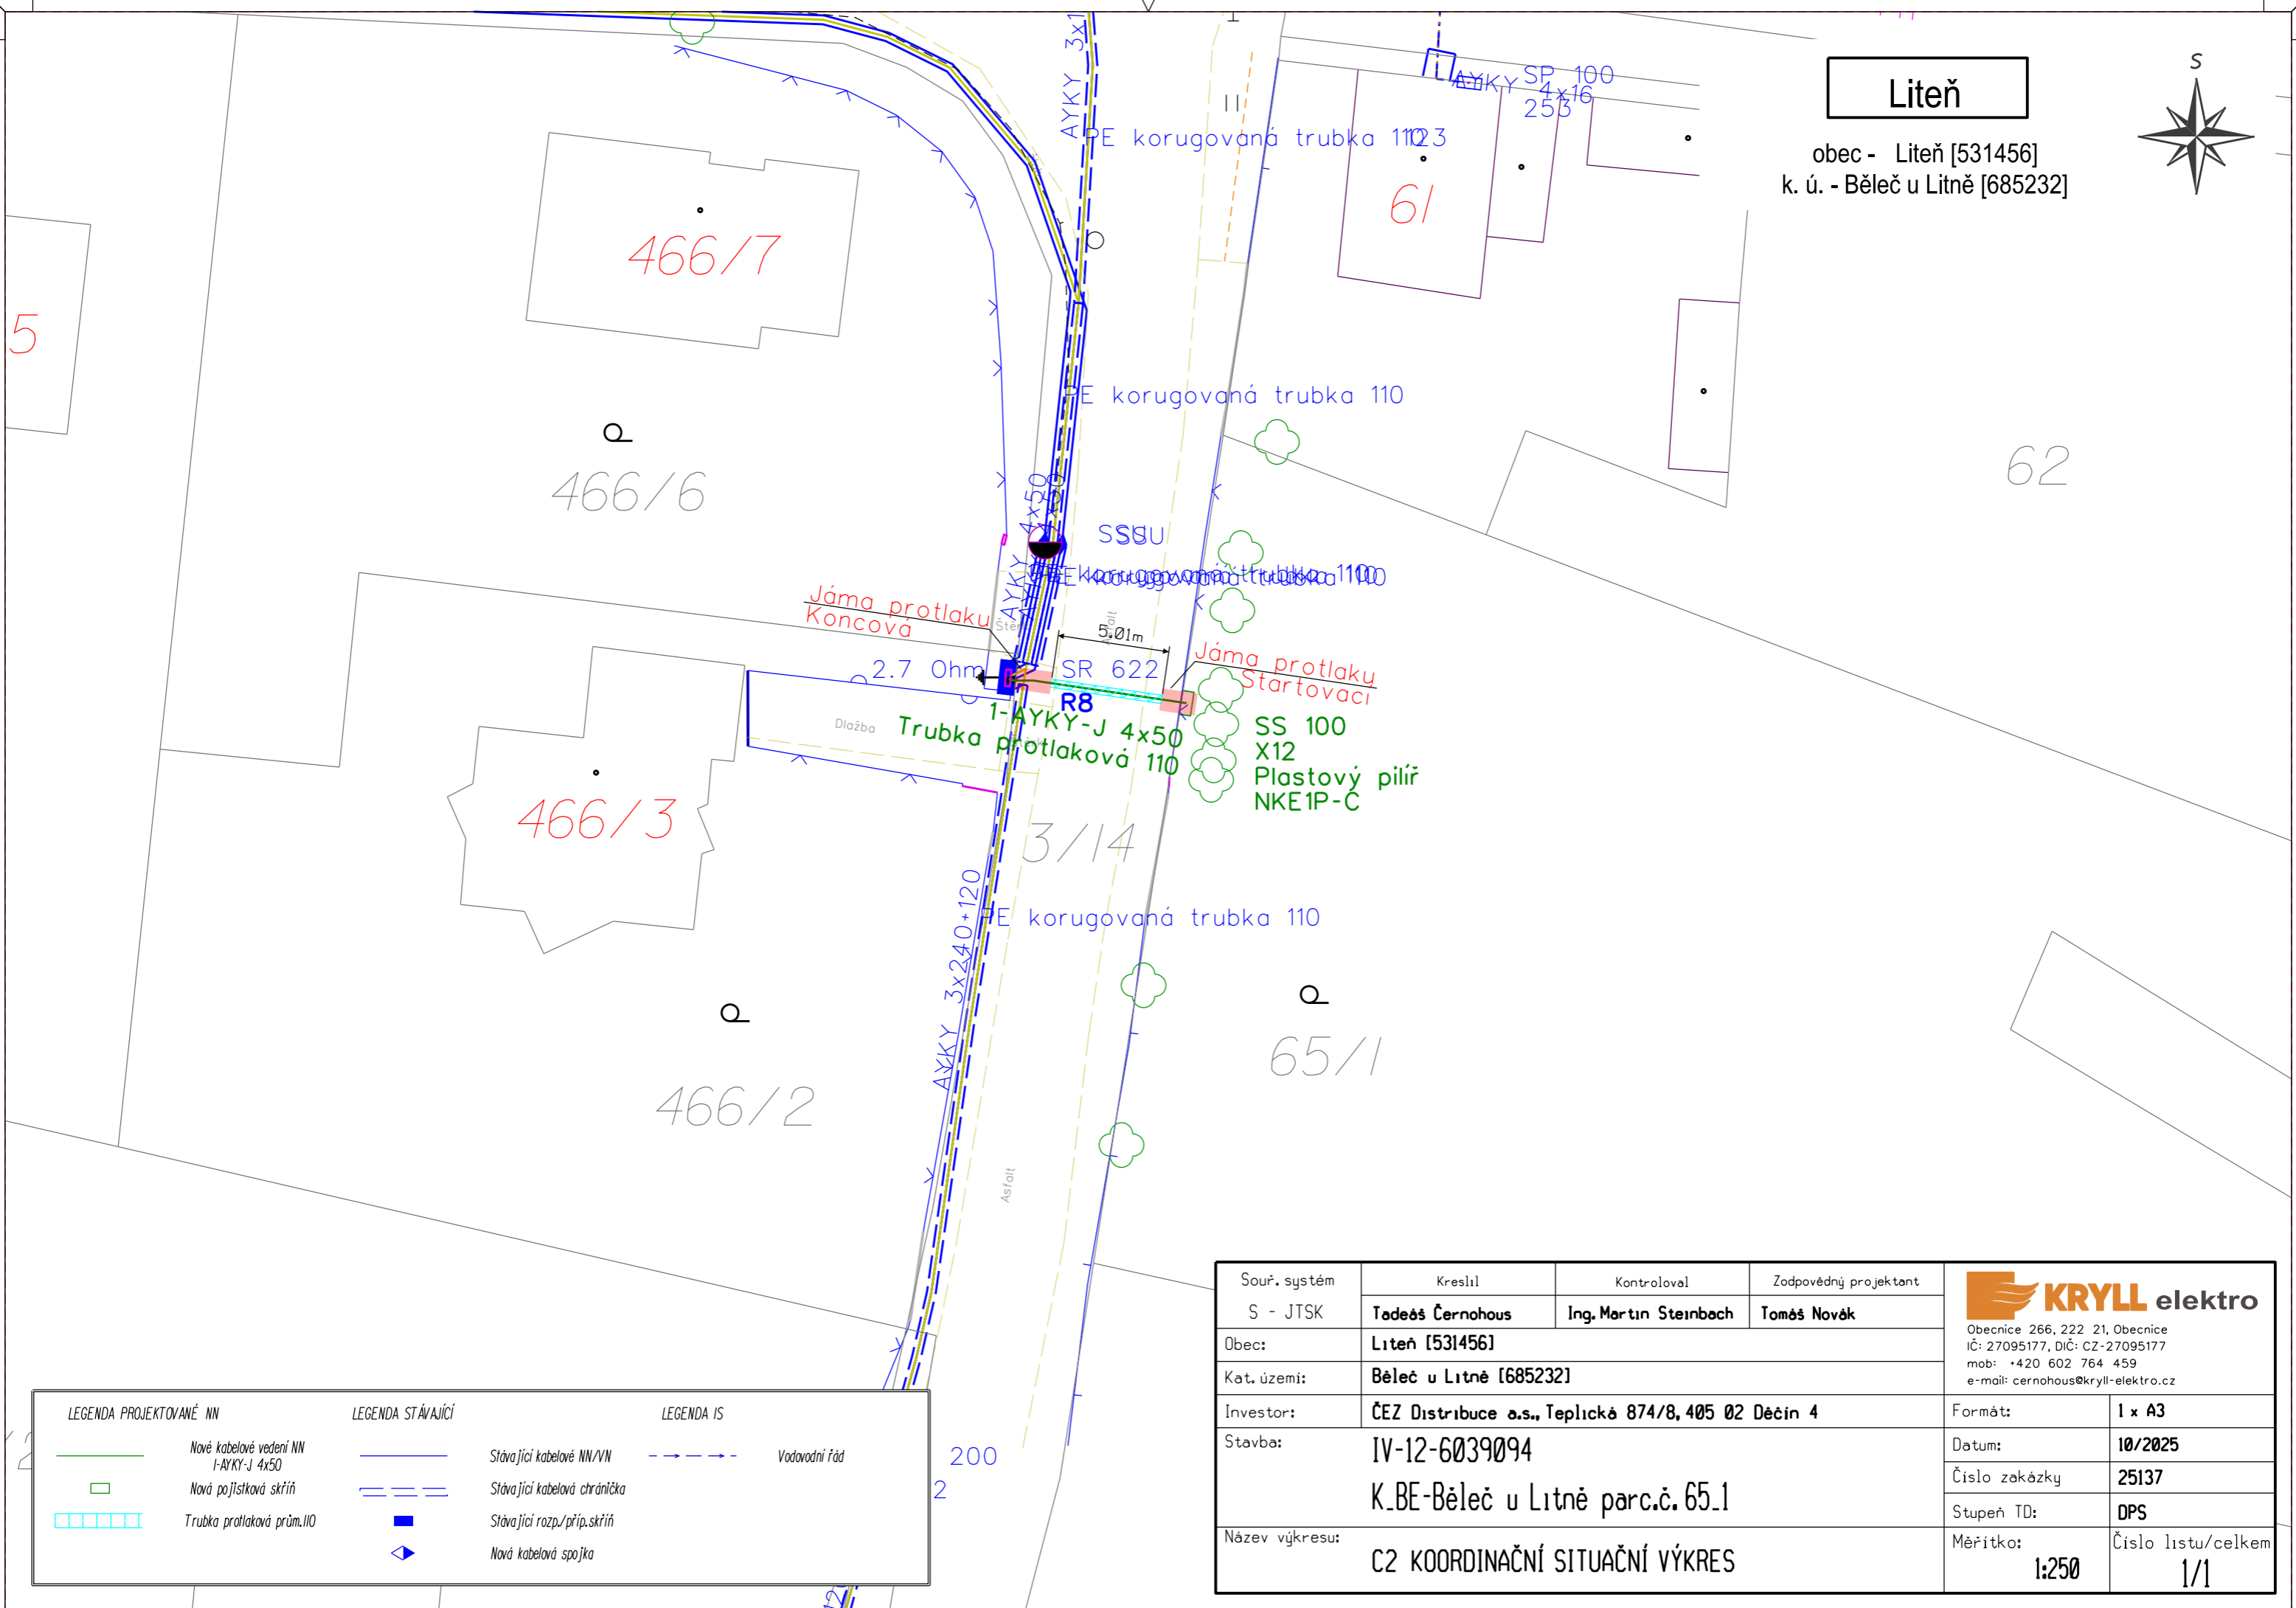

Liteň

obec - Liteň [531456]
k. ú. - Běleč u Litně [685232]

LEGENDA PROJEKTOVANÉ NN	LEGENDA STÁVAJÍCÍ	LEGENDA IS
Nové kabelové vedení NN I-AYKY-J 4x50	Stávající kabelové NN/VN	Vodovodní řád
Nová pojistková skříň	Stávající kabelová chránička	
Trubka protlaková prům.110	Stávající rozp./přip.skříň	
	Nová kabelová spojka	

Souř. systém	Kreslil	Kontroloval	Zodpovědný projektant	<p>Obecnice 266, 222 21, Obecnice IČ: 27095177, DIČ: CZ-27095177 mob: +420 602 764 459 e-mail: cernohous@kryll-elektro.cz</p>	
S - JTSK	Tadeáš Černohous	Ing. Martin Steinbach	Tomáš Novák		
Obec:	Liteň [531456]			Formát:	1 x A3
Kat. území:	Běleč u Litně [685232]			Datum:	10/2025
Investor:	ČEZ Distribuce a.s., Teplická 874/8, 405 02 Děčín 4			Číslo zakázky	25137
Stavba:	IV-12-6039094 K_BE-Běleč u Litně parc.č. 65.1			Stupeň TD:	DPS
Název výkresu:	C2 KOORDINAČNÍ SITUAČNÍ VÝKRES			Měřítko:	1:250
				Číslo listu/celkem	1/1